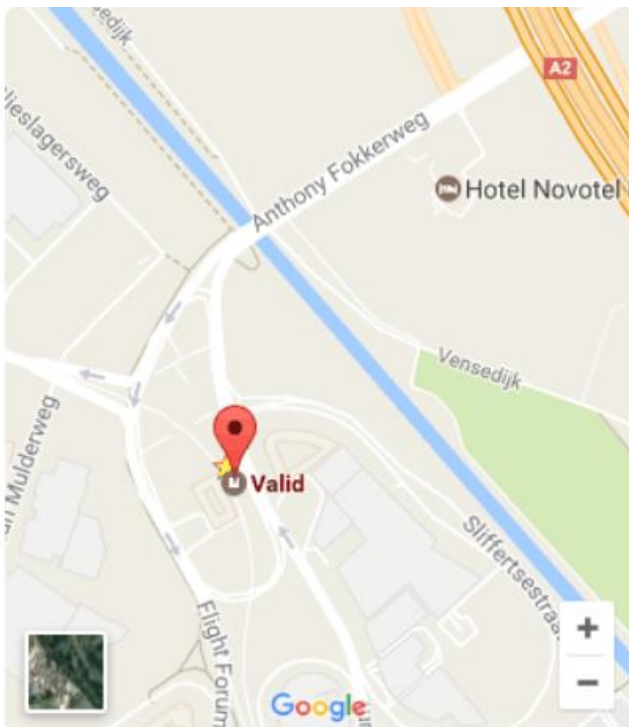

FLIGHT FORUM 565, 5657 DR EINDHOVEN

MET DE AUTO

Plan de route vanaf uw locatie naar ons kantoor met Google Maps.

Vanaf de N2 Eindhoven; Neem afslag 29, Eindhoven Airport.
Ga bovenaan de afslag richting Flight Forum / Airport.
Neem de eerste binnenring links op het Flight Forum en volg de borden 520-999.
Na driekwart cirkel ziet u aan uw linkerhand ons pand.

De entree van ons gebouw bevindt zich op de eerste verdieping.

OPENBAAR VERVOER

Plan de route vanaf uw locatie naar ons kantoor met 9292ov.

Voer bovenstaand adres in als eindbestemming.

Vanaf het Centraal Station in Eindhoven pakt u lijnbus 401, halte Flight Forum.